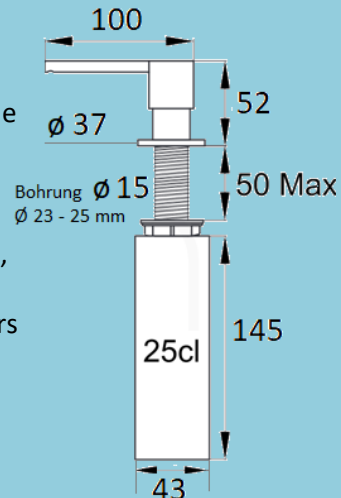

Handbrause ausziehbar mit Mischventil und Panzerschlauchset 3/8"

Gesamt-Höhe 115 mm

CNS

Kann neben jeder Armatur zusätzlich montiert werden. Die Brause funktioniert unabhängig von der Armatur.

Mit Knopf zum Drücken. Das Wasser hat immer die gleiche Temperatur. Ideal zum Geschirr vorspülen, Gemüse/Salat waschen, und vieles Anderes mehr.

Der Wasserdruck und die Temperatur wird genau nach Ihren Bedürfnissen bei der Montage fix eingestellt.

HANDBRAUSE, passend zu allen Armaturen:

INOX MATT GEBÜRSTET	1010385	Fr. 932.--
INOX HOCHGLANZ POLIERT	1010386	Fr. 1'168.--
INOX MATT	1010387	Fr. 985.--

Aufpreis Schwarz siehe [Oberflächenveredelung](#) oder auf Anfrage.

Das Oberteil ist aus 100 % INOX. Das Tauchrohr ist aus verchromtem Messing. Der Seifenspender ist nur für milde Handseife geeignet. Bei Verwendung von ungeeigneten Flüssigkeiten, wie Spülmittel oder ähnliches, kann das Innenleben oder die Oberfläche des Seifenspenders Schaden nehmen.

Seifenspender INOX mit 100 mm langer Düse und Edelstahl Chromstahl Tank.

SEIFENSPENDER:

INOX MATT	1510077	Fr. 418.--
INOX POLIERT	1510078	Fr. 478.--

Besuchen Sie unsere [Homepage](#). Dort finden Sie weitere interessante Details.