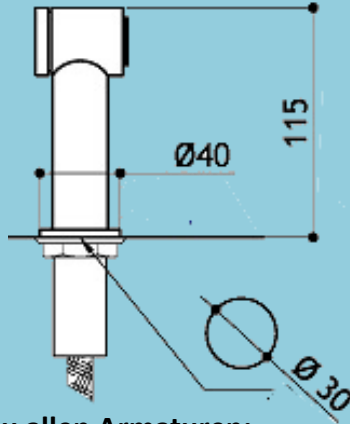

Handbrause ausziehbar mit Mischventil und Panzerschlauchset 3/8"

Gesamt-Höhe 115 mm

CNS

Kann neben jeder Armatur zusätzlich montiert werden. Die Brause funktioniert unabhängig von der Armatur.

Mit Knopf zum Drücken. Das Wasser hat immer die gleiche Temperatur. Ideal zum Geschirr vorspülen, Gemüse/Salat waschen, und vieles Anderes mehr.

Der Wasserdruck und die Temperatur wird genau nach Ihren Bedürfnissen bei der Montage fix eingestellt.

HANDBRAUSE, passend zu allen Armaturen:

INOX MATT GEBÜRSTET	1010385	Fr. 932.--
INOX HOCHGLANZ POLIERT	1010386	Fr. 1'168.--
INOX MATT	1010387	Fr. 985.--