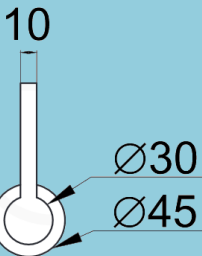

HANDBRAUSE, passend zu allen Armaturen:

INOX MATT GEBÜRSTET	1010385	Fr. 932.--
INOX HOCHGLANZ POLIERT	1010386	Fr. 1'168.--
INOX MATT	1010387	Fr. 985.--

Aufpreis Schwarz siehe [Oberflächenveredelung](#) oder auf Anfrage.

Das Oberteil ist aus 100 % INOX. Das Tauchrohr ist aus verchromtem Messing. Der Seifenspender ist nur für milde Handseife geeignet. Bei Verwendung von ungeeigneten Flüssigkeiten, wie Spülmittel oder ähnliches, kann das Innenleben oder die Oberfläche des Seifenspenders Schaden nehmen.

Seifenspender INOX mit 100 mm langer Düse und Edelstahl Chromstahl Tank.