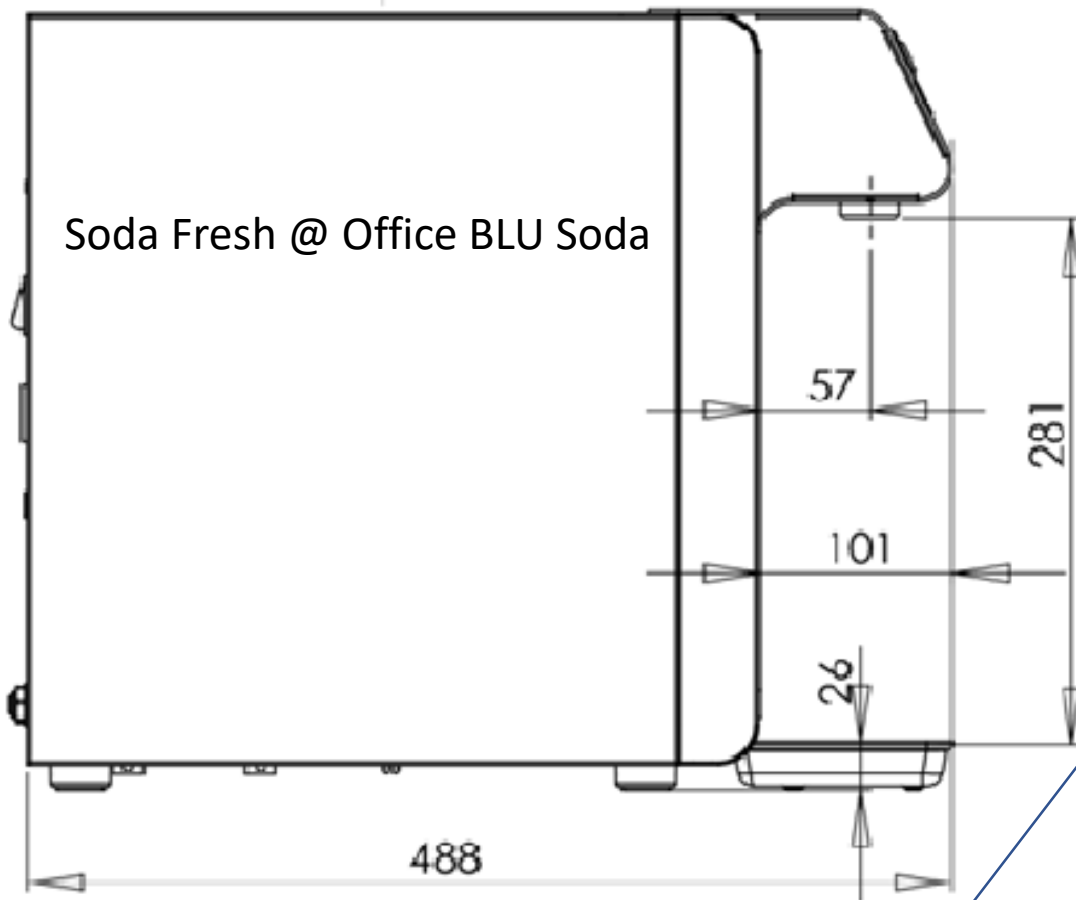

Loch Massblatt für Durchführungen von Tropfschale und Versorgungs-Leitungen.

Durchmesser  
55 mm

Durchmesser  
34 mm

Soda Fresh Schweiz AG Industrie Birren 10 CH 5703 Seon  <a href="http://www.Soda-Fresh.ch">www.Soda-Fresh.ch</a> <a href="mailto:team@soda-Fresh.ch">team@soda-Fresh.ch</a>  +41 62 796 66 44	Massblatt Loch BLU Soda		
	Gez.	Nicht Masstäblich	Urs 10.01.2017 / hs